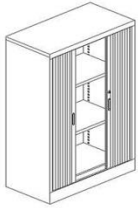

ABS resin door of flame retardant feature
不助燃塑料隔門

Hidden ABS resin rail
隱藏式塑料路軌

Epoxy powder coating finish
靜電噴塗塗層

Adjustable levelling glides
水平調節裝置

- Steel made w/ Epoxy Powder Coating
- Roller Shutter Door w/ Colour Choice
- w/ Full Range of Height and Width Options
- w/ Recessed Handle for Safety Concern
- Optional Transparent Roller Shutter Doors
- Optional w/ Add-on Accessories

Zeta Series ~ Double Tambour Door Cabinet

ZA-0904 W900 x D470 x H435
ZA-1004 W1000 x D470 x H435
ZA-1204 W1200 x D470 x H435

ZA-0907 W900 x D470 x H720
ZA-1007 W1000 x D470 x H720
ZA-1207 W1200 x D470 x H720

ZA-0909 W900 x D470 x H920
ZA-1009 W1000 x D470 x H920
ZA-1209 W1200 x D470 x H920

ZA-0910 W900 x D470 x H1020
ZA-1010 W1000 x D470 x H1020
ZA-1210 W1200 x D470 x H1020

ZA-0913 W900 x D470 x H1320
ZA-1013 W1000 x D470 x H1320
ZA-1213 W1200 x D470 x H1320

ZA-0915 W900 x D470 x H1520
ZA-1015 W1000 x D470 x H1520
ZA-1215 W1200 x D470 x H1520

ZA-0919 W900 x D470 x H1920
ZA-1019 W1000 x D470 x H1920
ZA-1219 W1200 x D470 x H1920

ZA-0921 W900 x D470 x H2100
ZA-1021 W1000 x D470 x H2100
ZA-1221 W1200 x D470 x H2100