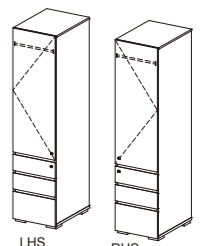

BTPO-0420L-CWP 450W x 600D x 2000H
BTPO-0420R-CWP 450W x 600D x 2000H