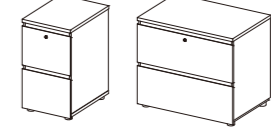

Lateral Filing Cabinet

BTPO-0407-HD 450W x 600D x 750H
BTPO-0907-HD 900W x 600D x 750H