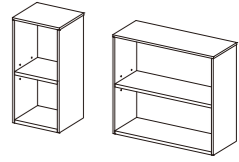

BTPO-0406-HC 450W x 350D x 600H
BTPO-0408-HC 450W x 350D x 800H
BTPO-0906-HC 900W x 350D x 600H
BTPO-0908-HC 900W x 350D x 800H