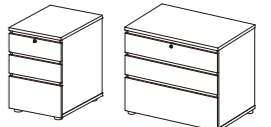

BTPO-0407-HP 450W x 600D x 750H
BTPO-0907-HP 900W x 600D x 750H