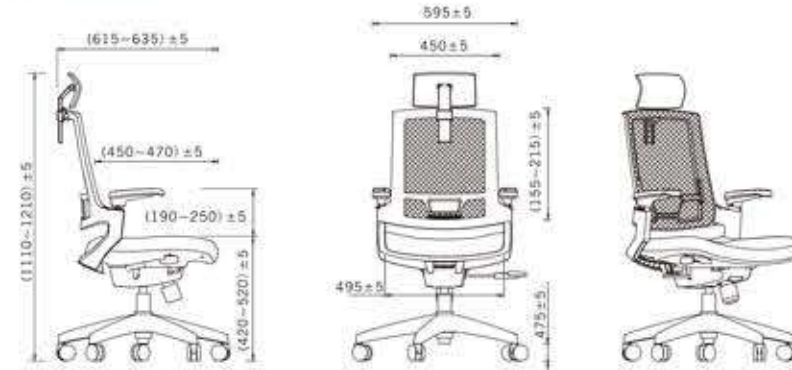

TC-08

● BACK MESH COLORS

TA-01

TA-02

TA-03

TA-04

● SIZE (mm)

TEXTA-MW-C