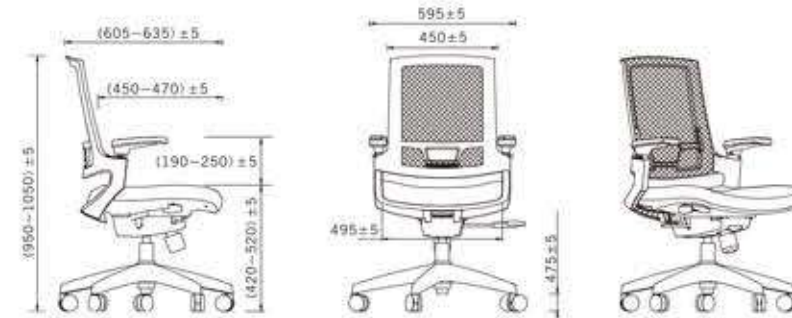

TC-08

● BACK MESH COLORS

TA-01

TA-02

TA-03

TA-04

● SIZE (mm)

TEXTA-MW-C