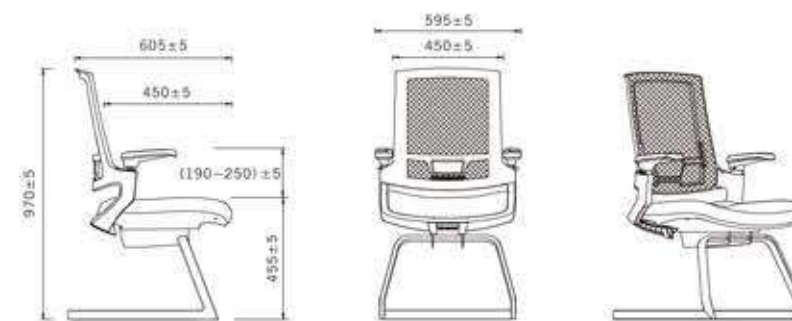

TC-08

● BACK MESH COLORS

TA-01

TA-02

TA-03

TA-04

● SIZE (mm)

TEXTA-MW-C